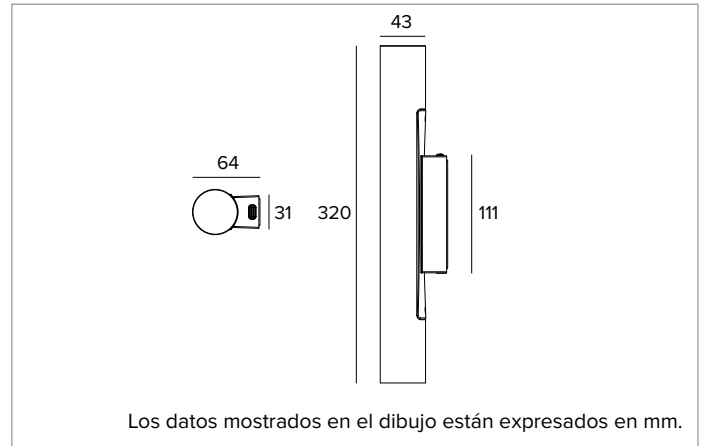

1T9959EL | LABEL 4 - Aplique

Luminaria de pared LED para emisión de luz directa/indirecta alimentada con tensión de red

	4000K	H(m)	D(m)	E _{max} (lx)
	Ra90		42°	
Fixture Power	15W	1	0.76	1718
Source Flux	2120lm	2	1.52	430
Fixture Flux	1567lm	3	2.28	191
Efficacy	105lm/W	4	3.04	107
TS1962	I _{max} =810cd/klm	I _{max}	1718cd	5
			3.80	69

CCT nominal: 4000K

Duración útil (L80/B10): >50000h tq +25°C

CARACTERÍSTICAS LUMINOTÉCNICAS

Versión MWFL - óptica de precisión de facetas convexas de aluminio anodizado especular, filtro holográfico difusor y anillo cut off negro de silicona.

CARACTERÍSTICAS MECÁNICAS

Cuerpo cilíndrico en aluminio mecanizado CNC y recubierto con pintura en polvo.

Color y acabado: Negro profundo

Dimensiones: D=43mm

Peso: 0,78Kg

Grado de protección: IP20

CARACTERÍSTICAS ELÉCTRICAS